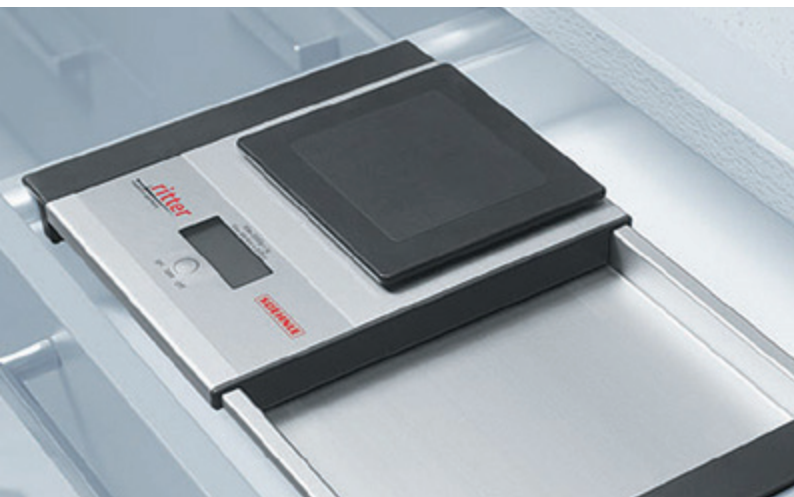

# WES 35 WES 45

Встраиваемые кухонные весы  
для ящиков шириной от 350мм до 500мм

Для тех, кто следит за рационом питания и для тех, кто любит творить на кухне

- Благодаря раздвижному дну подходит для выдвижных ящиков всех систем
- Четкий LCD дисплей
- Питание от 4-х батареек по 1,5V
- Можно использовать на любой ровной поверхности или, не вынимая из ящика
- Электронная шкала с ценой деления 1г
- Предел взвешивания 5000г
- Функция довешивания и обнуления тары
- Автоматическое отключение через 2 минуты после окончания пользования
- Индикация превышения максимального веса
- Индикатор замены батареек

### Комплектация:

Весы, раздвижное дно. Исполнение в цветах алюминалик и антрацит

	артикул	ширина шкафа, мм	размеры встройки, мм		
			ширина	глубина	высота
WES35	6500005	<b>300 - 400</b>	200 - 340	254	40
WES45	6500150	<b>400 - 500</b>	300 - 440	254	40

# AES 62SR AES 52S

Электрическая ломтерезка для аккуратной нарезки

В сложенном виде ломтерезка занимает по высоте совсем немного места. Встраивается в выдвижной ящик

- Прочный металлический корпус
- Нож из закаленной нержавеющей стали с волнистой заточкой диаметром 170мм обеспечивает аккуратную нарезку
- Плавная регулировка толщины отрезаемого ломтика до 14мм
- Поддон из нержавеющей стали для нарезанных продуктов
- Безопасный для детей выключатель
- Защита от складывания при выдвинутом ноже
- Держатель, предохраняющий пальцы, и позволяющий дорезать кусок до конца
- Подача нарезаемого продукта справа от ножа

- 220В, 110В
- Цвет корпуса – серебристый металл

артикул	ширина шкафа min, мм	размеры изделия в сложенном виде, мм			
		ширина	глубина	высота	
AES 52S	545.000	<b>300</b>	195	385	79
AES 62SR	542.000	<b>450</b>	342	365	75