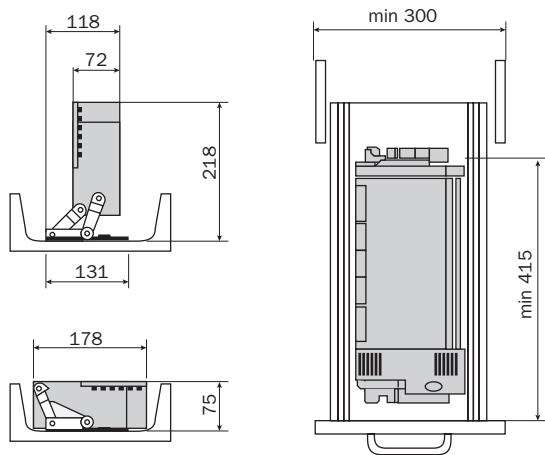

# AES 62SR AES 52S

Электрическая ломтерезка для аккуратной нарезки

В сложенном виде ломтерезка занимает по высоте совсем немного места. Встраивается в выдвижной ящик

- Прочный металлический корпус
- Нож из закаленной нержавеющей стали с волнистой заточкой диаметром 170мм обеспечивает аккуратную нарезку
- Плавная регулировка толщины отрезаемого ломтика до 14мм
- Поддон из нержавеющей стали для нарезанных продуктов
- Безопасный для детей выключатель
- Защита от складывания при выдвинутом ноже
- Держатель, предохраняющий пальцы, и позволяющий дорезать кусок до конца
- Подача нарезаемого продукта справа от ножа

- 220В, 110В
- Цвет корпуса – серебристый металл

артикул	ширина шкафа min, мм	размеры изделия в сложенном виде, мм			
		ширина	глубина	высота	
AES 52S	545.000	<b>300</b>	195	385	79
AES 62SR	542.000	<b>450</b>	342	365	75

- 900-950Вт, 230-240В
- Минимальная ширина ящика 300мм
- Минимальная ширина столешницы 415мм
- Вес 2кг

### Комплектация:

тостер, крепления ко дну ящика

артикул	ширина ящика, мм	размеры изделия в сложенном состоянии, мм		
		ширина	глубина	высота
620000	<b>300</b>	178	400	75