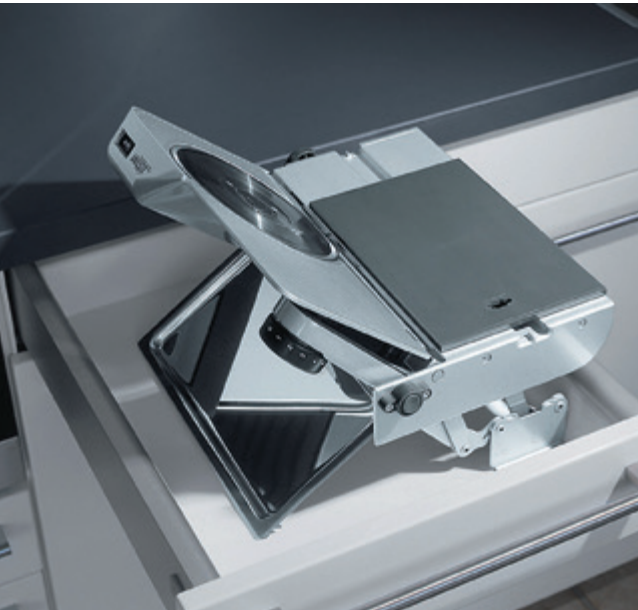

# WES 35 WES 45

Встраиваемые кухонные весы  
для ящиков шириной от 350мм до 500мм

Для тех, кто следит за рационом питания и для тех, кто любит творить на кухне

- Благодаря раздвижному дну подходит для выдвижных ящиков всех систем
- Четкий LCD дисплей
- Питание от 4-х батареек по 1,5V
- Можно использовать на любой ровной поверхности или, не вынимая из ящика
- Электронная шкала с ценой деления 1г
- Предел взвешивания 5000г
- Функция довешивания и обнуления тары
- Автоматическое отключение через 2 минуты после окончания пользования
- Индикация превышения максимального веса
- Индикатор замены батареек

### Комплектация:

Весы, раздвижное дно. Исполнение в цветах алюминалик и антрацит

	артикул	ширина шкафа, мм	размеры встройки, мм		
			ширина	глубина	высота
WES35	6500005	<b>300 - 400</b>	200 - 340	254	40
WES45	6500150	<b>400 - 500</b>	300 - 440	254	40

# AES 62SR AES 52S

Электрическая ломтерезка для аккуратной нарезки

В сложенном виде ломтерезка занимает по высоте совсем немного места. Встраивается в выдвижной ящик

- Прочный металлический корпус
- Нож из закаленной нержавеющей стали с волнистой заточкой диаметром 170мм обеспечивает аккуратную нарезку
- Плавная регулировка толщины отрезаемого ломтика до 14мм
- Поддон из нержавеющей стали для нарезанных продуктов
- Безопасный для детей выключатель
- Защита от складывания при выдвинутом ноже
- Держатель, предохраняющий пальцы, и позволяющий дорезать кусок до конца
- Подача нарезаемого продукта справа от ножа