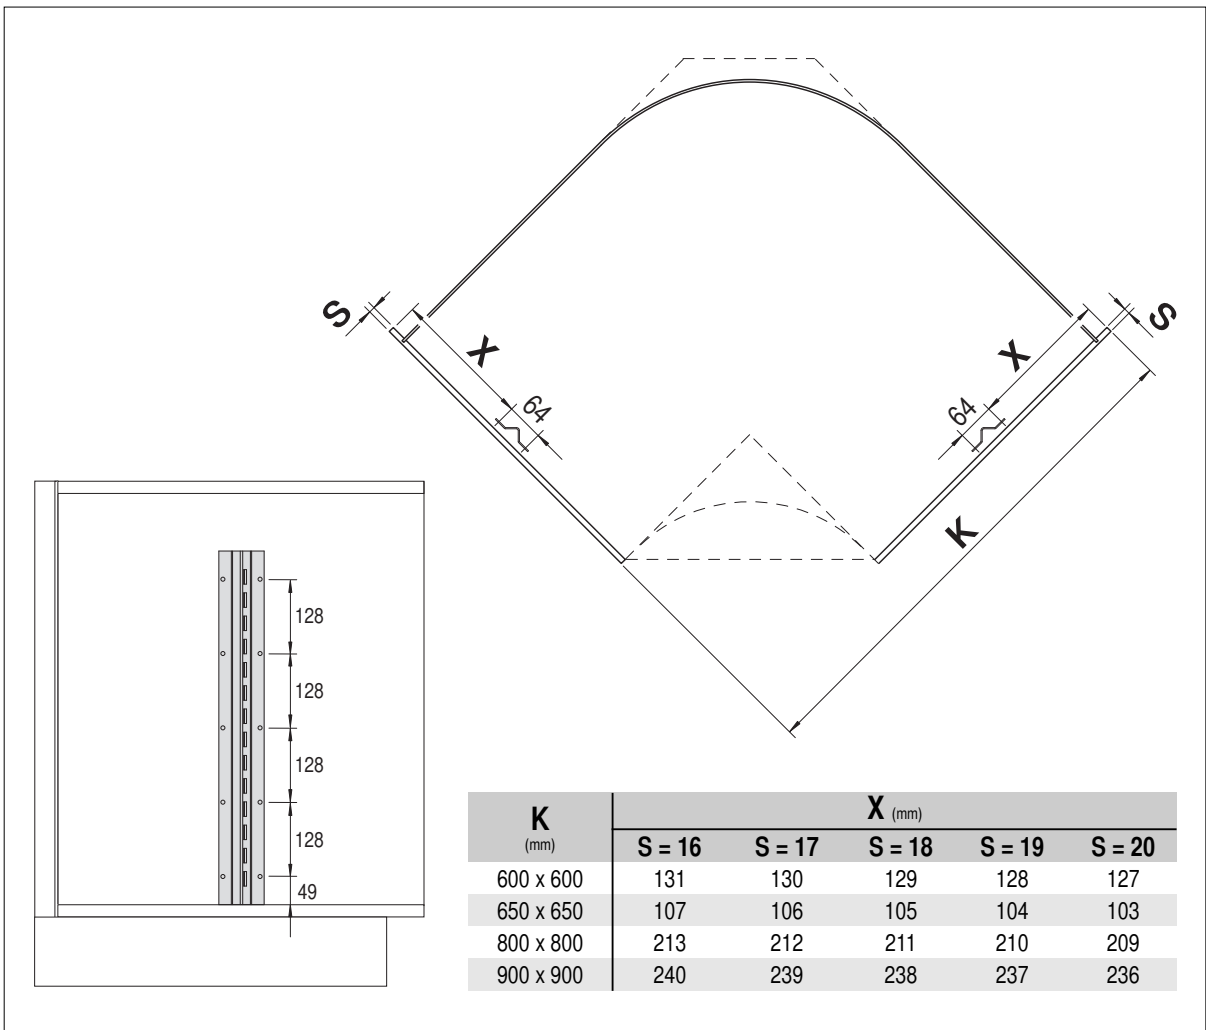

RECORNER MAXX®

A x A	kg
600 x 600	12
650 x 650	12
800 x 800	27,5
900 x 900	27,5

A x A (mm)	B (mm)	C (mm)	D (mm)	E (mm)	F (mm)	G (mm)	H (mm)	I (mm)
600 x 600	> 555	310	460	< 282	< 399	< 282	> R210	< 282
600 x 600	> 565	310	480	< 265	< 367	< 259	> R320	< 284
650 x 650	> 615	360	480	< 315	< 508	< 359		
800 x 800	> 745	390	680	< 235	< 393	< 278		
900 x 900	> 815	440	720	< 322	< 494	< 350	> R250	< 322
900 x 900	> 835	440	760	< 335	< 455	< 321	> R322	< 322

1

2

3