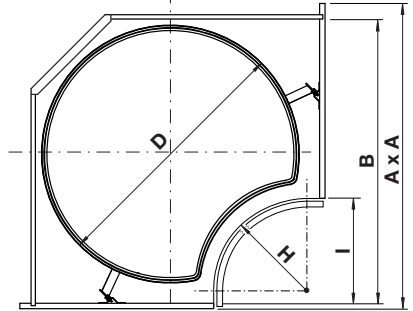

RECORNER MAXX®

A x A	kg
600 x 600	12
650 x 650	12
800 x 800	27,5
900 x 900	27,5

A x A (mm)	B (mm)	C (mm)	D (mm)	E (mm)	F (mm)	G (mm)	H (mm)	I (mm)
600 x 600	> 555	310	460	< 282	< 399	< 282	> R210	< 282
600 x 600	> 565	310	480	< 265	< 367	< 259	> R320	< 284
650 x 650	> 615	360	480	< 315	< 508	< 359		
800 x 800	> 745	390	680	< 235	< 393	< 278		
900 x 900	> 815	440	720	< 322	< 494	< 350	> R250	< 322
900 x 900	> 835	440	760	< 335	< 455	< 321	> R322	< 322