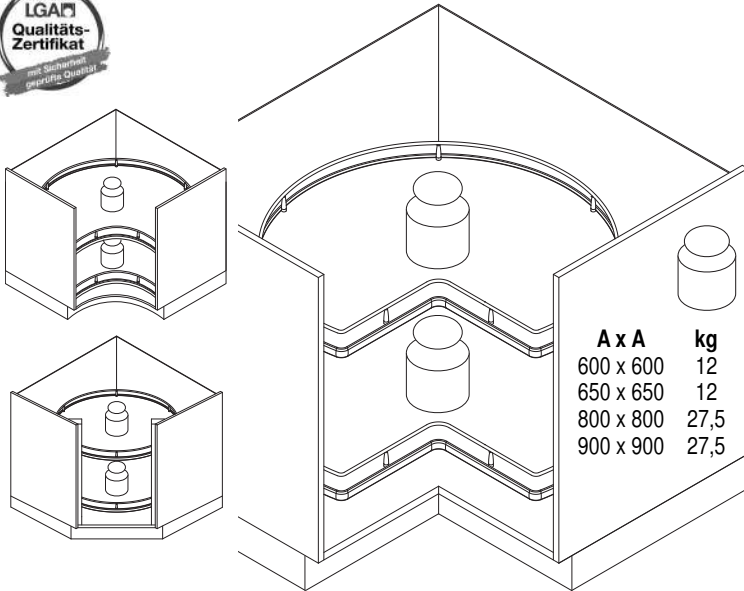

RECORNER MAXX®

A x A	kg
600 x 600	12
650 x 650	12
800 x 800	27,5
900 x 900	27,5

A x A (mm)	B (mm)	C (mm)	D (mm)	E (mm)	F (mm)	G (mm)	H (mm)	I (mm)
600 x 600	> 555	310	460	< 282	< 399	< 282	> R210	< 282
600 x 600	> 565	310	480	< 265	< 367	< 259	> R320	< 284
650 x 650	> 615	360	480	< 315	< 508	< 359		
800 x 800	> 745	390	680	< 235	< 393	< 278		
900 x 900	> 815	440	720	< 322	< 494	< 350	> R250	< 322
900 x 900	> 835	440	760	< 335	< 455	< 321	> R322	< 322