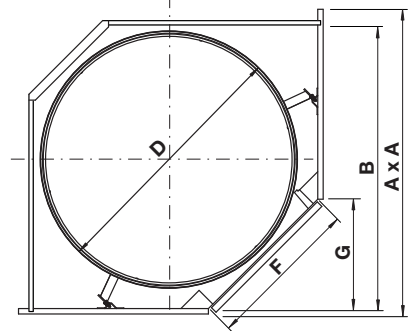

RECORNER MAXX®

A x A	kg
600 x 600	12
650 x 650	12
800 x 800	27,5
900 x 900	27,5

A x A (mm)	B (mm)	C (mm)	D (mm)	E (mm)	F (mm)	G (mm)	H (mm)	I (mm)
600 x 600	> 555	310	460	< 282	< 399	< 282	> R210	< 282
600 x 600	> 565	310	480	< 265	< 367	< 259	> R320	< 284
650 x 650	> 615	360	480	< 315	< 508	< 359		
800 x 800	> 745	390	680	< 235	< 393	< 278		
900 x 900	> 815	440	720	< 322	< 494	< 350	> R250	< 322
900 x 900	> 835	440	760	< 335	< 455	< 321	> R322	< 322