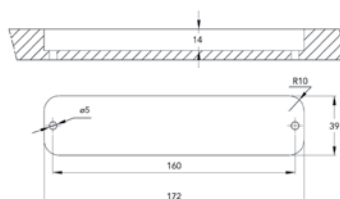

INSIDE

КОД РОССИ	Артикул					ПОКРЫТИЕ
5a130	15.4082.29	160	176	44	9	ПОЛУГЛЯНЦЕВАЯ НЕРЖ. СТАЛЬ