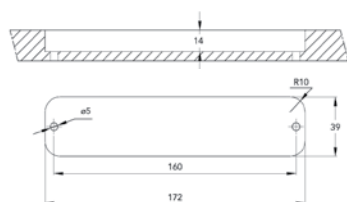

INSIDE

КОД РОССО	Артикул					ПОКРЫТИЕ
5a134	15.4082.68	160	176	44	9	БРОНЗА