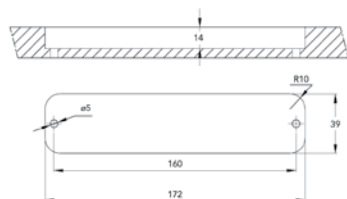

GLISS

КОД РОССО	Артикул					ПОКРЫТИЕ
5a121	15.4081.48	160	176	44	4	ТЕМНАЯ БРОНЗА
5a122	15.4081.53	160	176	44	4	ЧУГУН
5a123	15.4081.58	160	176	44	4	ГЛЯНЦЕВОЕ ОЛОВО